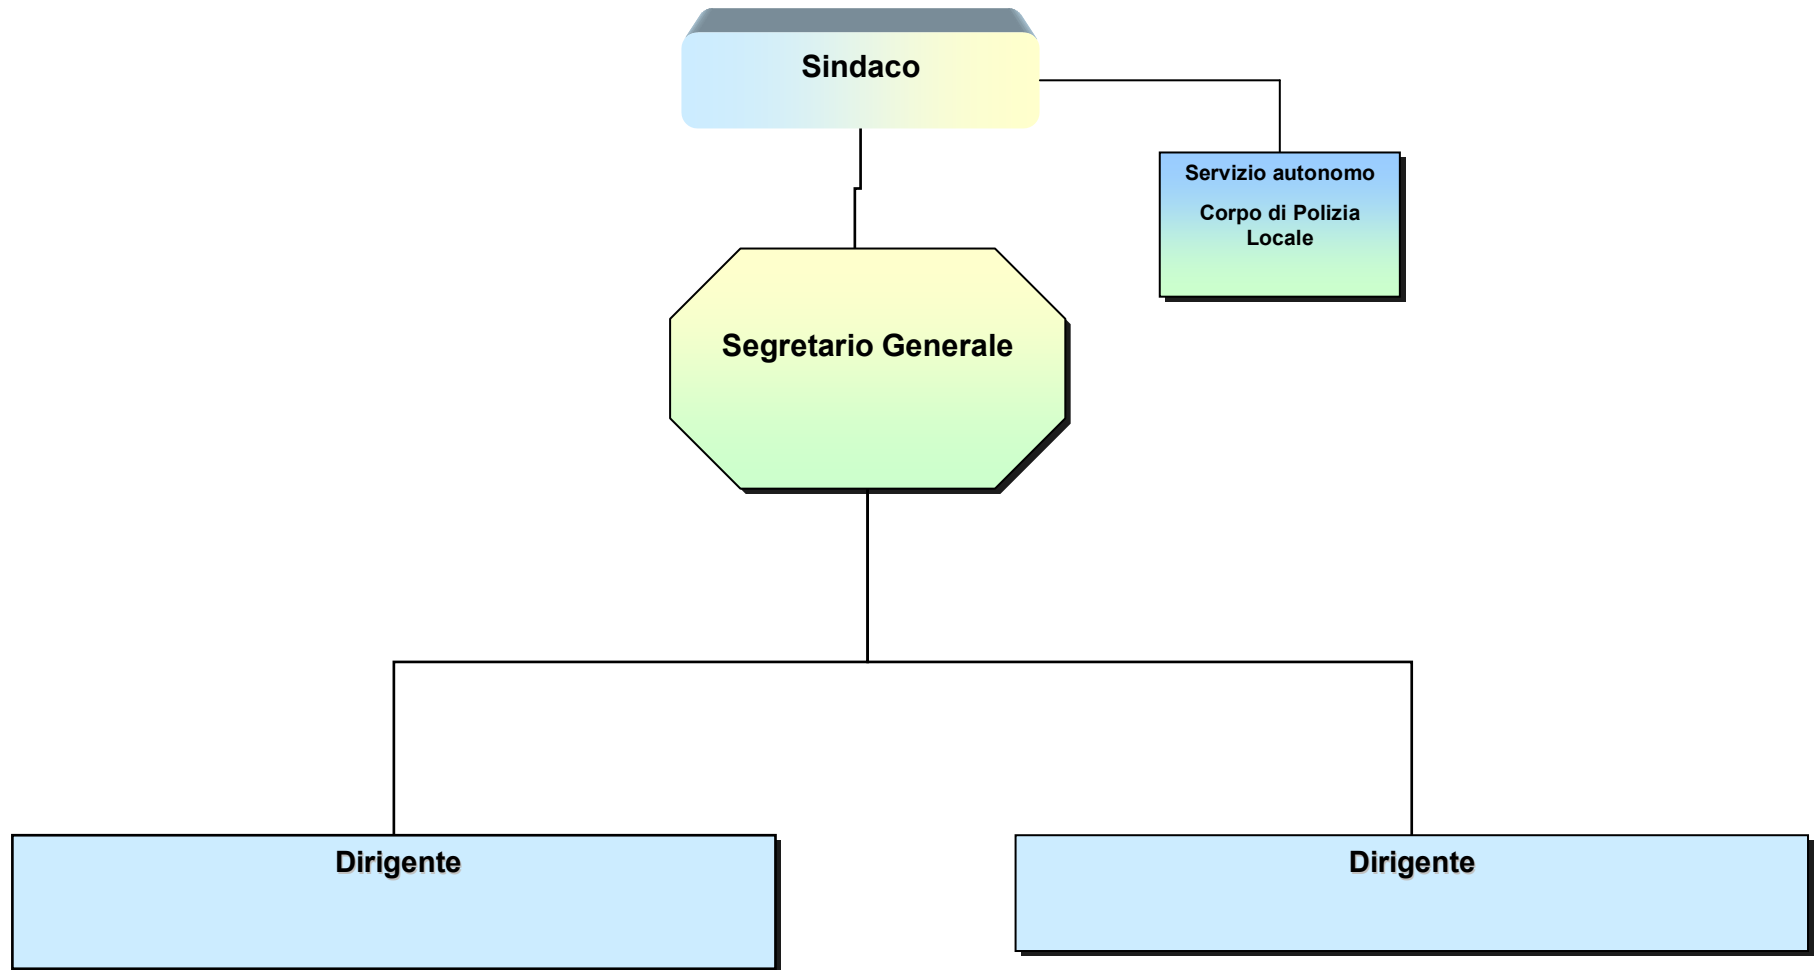

Comune di Assemini
Provincia di Cagliari

STRUTTURA ORGANIZZATIVA

**Approvata con deliberazione della Giunta Comunale
n. 192 del 22-11-2010**

La struttura dell'Ente

Segretario Generale

La struttura del Dirigente Tecnico

La struttura del Dirigente Amministrazione e Finanze