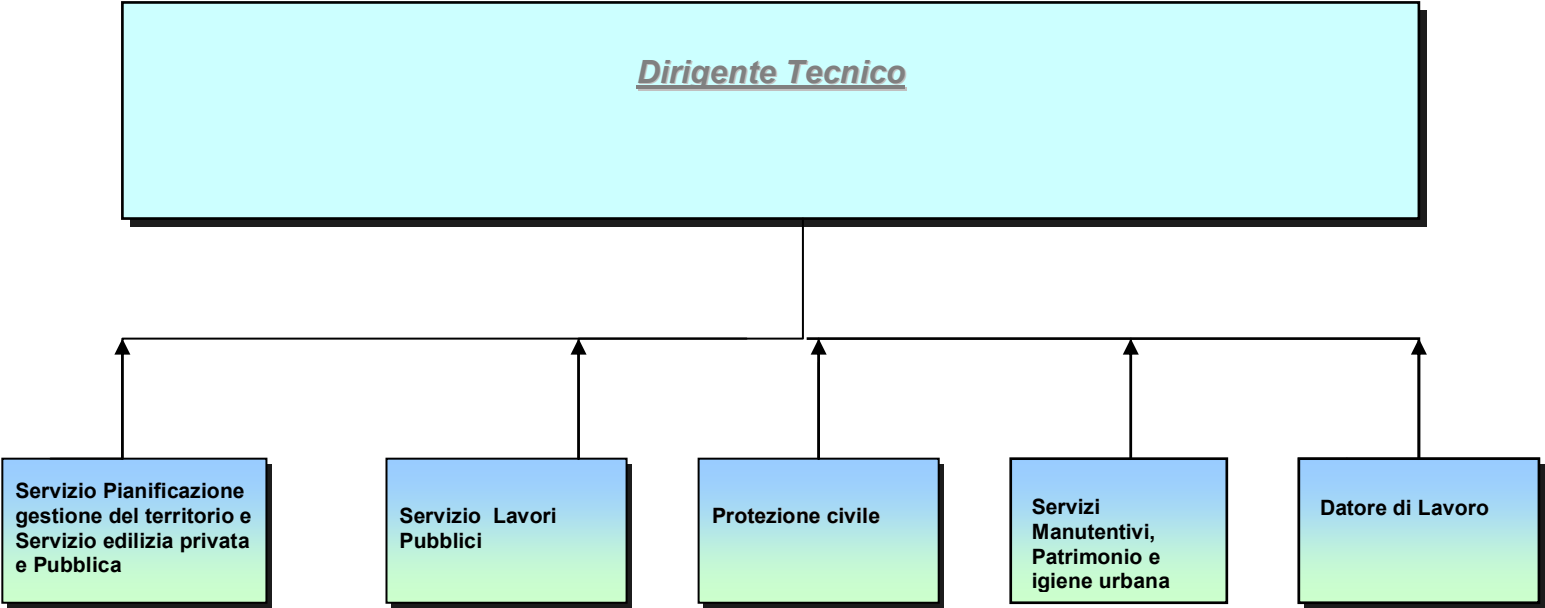

Comune di Assemini
Provincia di Cagliari

STRUTTURA ORGANIZZATIVA

**Approvata con deliberazione della Giunta Comunale
n. 192 del 22-11-2010**

La struttura dell'Ente

Segretario Generale

La struttura del Dirigente Tecnico

La struttura del Dirigente Amministrazione e Finanze