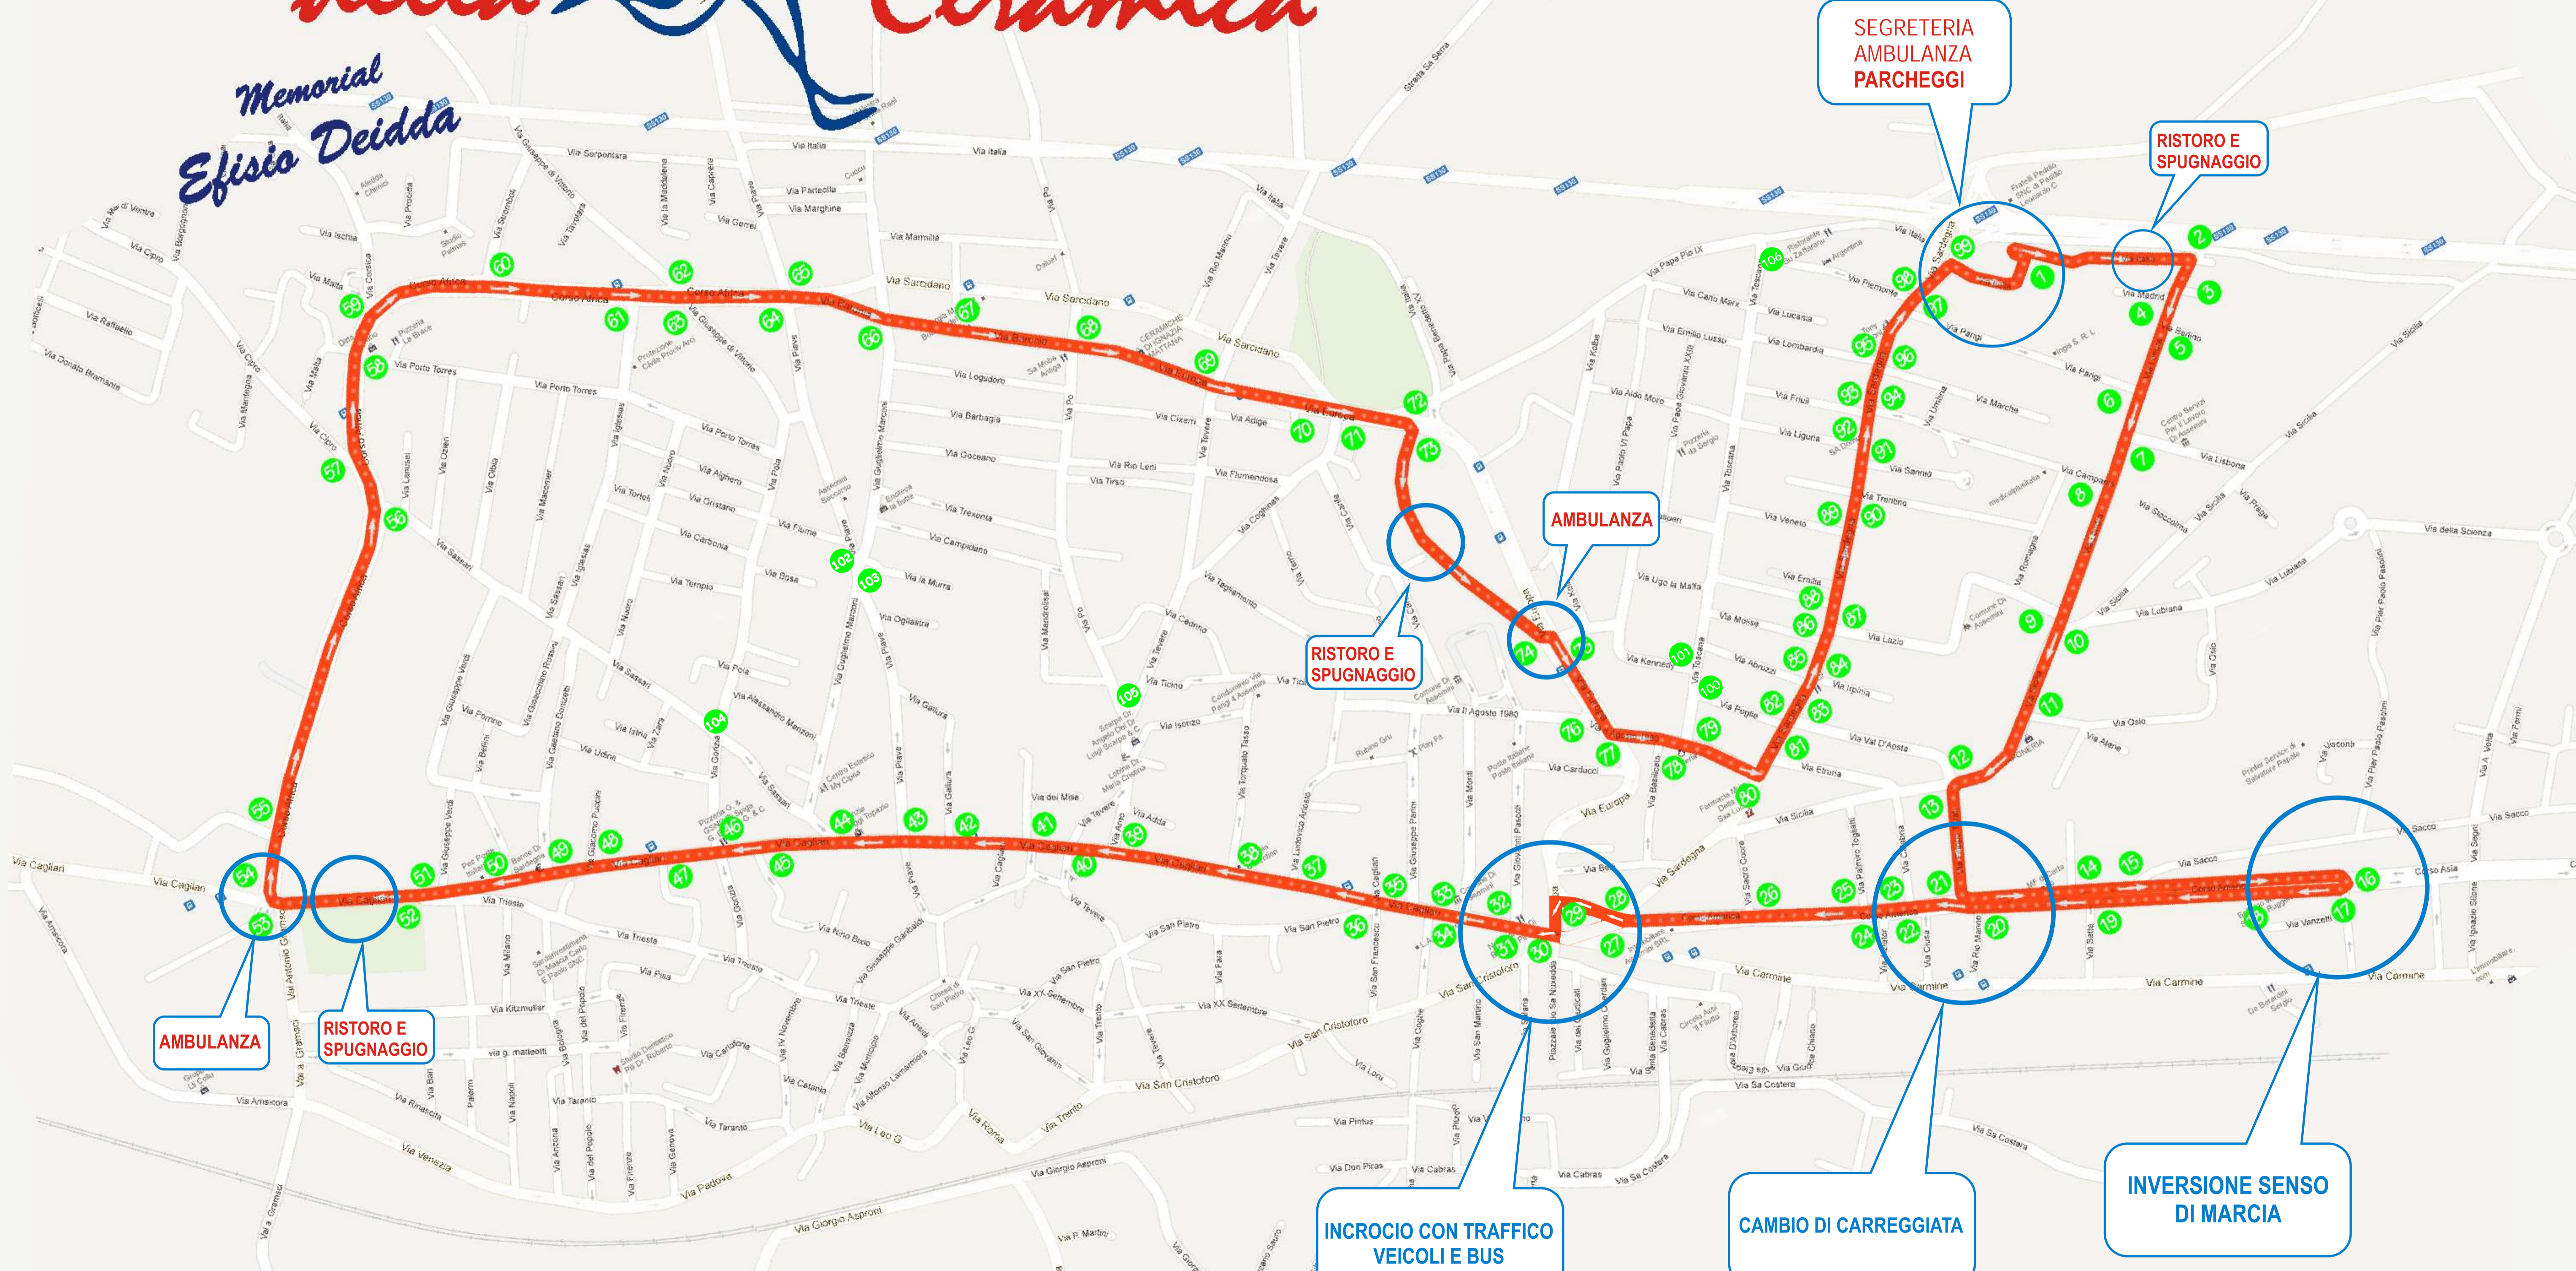

7^ª Mezza Maratona della Ceramica

Memorial
Efisio Deidda

PIAZZA S. ANDREA - ZONA PARTENZA-ARRIVO

Info: www.gpassemini.it - www.fidalsardegna.it - mezzamaratonaceramica@gpassemini.it - info@gpassemini.it
 Partenza: Piazza S. Andrea - ore 10:00